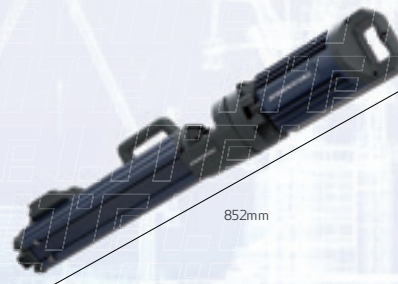

LED-Akku Arbeitsleuchte TOWER LITE CAS

Mit zwei eingebauten LED-Flutlichtstrahlern ist TOWER LITE CAS ideal für den Fachmann, der eine kräftige und effiziente Ausleuchtung des ganzen Arbeitsplatzes benötigt.

- **Eingebautes Stativ** bis zu 2 m höhenverstellbar, mit zwei Strahlern, die bis zu 5.000 Lumen bieten
- **2 Lichtstufen** (50-100 %)
- **Kompatibel mit CAS/METABO 18 V Akku-System** und auch mit der **Power-Stromversorgung CAS** als permanente Stromversorgung nutzbar
- **Lange Betriebsdauer**, 4 Stunden bis 5.000 Lumen
- **360° flexible und drehbare** Flutlichtstrahler
- **Zusammengefaltet** sehr kompakt und leicht zu transportieren
- **Durch das geringe Gewicht** von 5,2 kg ist der TOWER LITE CAS maßgeschneidert für den Kofferraum und bequem von einem Einsatzort zum anderen zu transportieren

Technische Daten:

- 120 LEDs
- 189 lm/W
- 4.000 / 8.000 Lux @ 0,5 m (Stufe 1/2)
- 2.500 / 5.000 lm (Stufe 1/2)
- Laufzeit: 2-4,5 Std. @18 V 5,2 Ah Akku
- 45 W
- IP30
- IK07
- 5,2 kg
- 121 x 153 x 892 mm